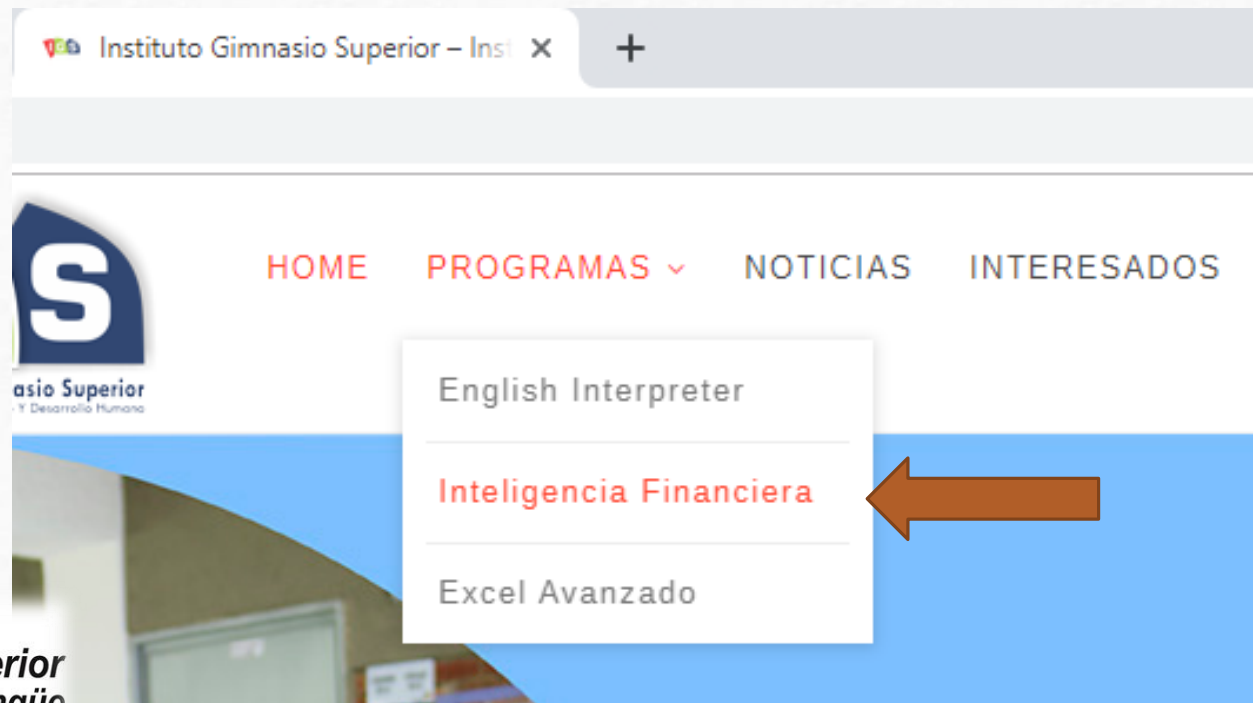

# O por la página del Colegio [www.gimnasiosuperior.edu.co](http://www.gimnasiosuperior.edu.co)

The screenshot shows the website's homepage with the following elements:

- Header:** Logo of Gimnasio Superior Empresarial Bilingüe, a search bar labeled "Buscar...", and a navigation menu with items: Inicio Inicio, Aspirante al Colegio, Institución Institución, Circulares Informativas, Contacto Contacto, Programa Inglés Instituto IGS, and Estudiante-Docente Gimnasio Superior.
- Main Image:** A group photo of students and staff with the text: "Trazamos el mejor proyecto educativo donde sus hijos se forman para generar ideas productivas...".
- Services Row:** Icons and links for Aula Virtual, Elecciones 2019, Nivelaciones, Gestión Académica, Gestión Académica Intranet Académica Sistemas 2016, and Correo Institucional.
- Footer:** A banner for "Inspírate a emprender 2019 'Por un mundo más creativo e innovador'" and a grid of logos including Gimnasio Superior Empresarial Bilingüe, Financiera COFIDE, and IGS.

Clic en el logo del instituto

- Al ingresar, en la parte superior de la página encontrará el botón **Programas**, luego debe dar clic en **Inteligencia Financiera**, este lo llevará a la página de ingreso del curso.