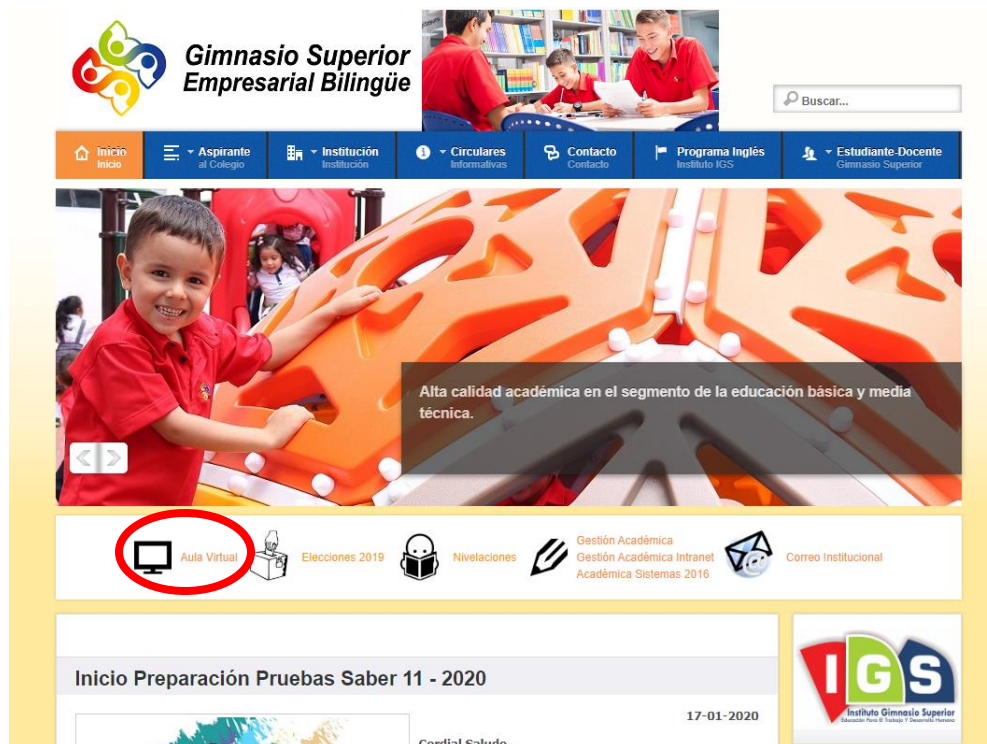

INGRESO A RECURSOS VIRTUALES

AULA VIRTUAL

El Colegio Gimnasio Superior Empresarial Bilingüe ofrece a su comunidad educativa ambientes virtuales que favorecen una comunicación asertiva de sus actividades, procesos administrativos y formativos; para ello es importante que tengas en cuenta el siguiente instructivo, para su aprovechamiento.

Página Web Institucional: Es el espacio virtual de acceso a la información institucional y plataformas de apoyo académico y de apoyo pedagógico, en este caso AULA VIRTUAL.

1. Ingresa a la página Institucional del Colegio Gimnasio Superior Empresarial Bilingüe.

www.gimnasiosuperior.edu.co

En este espacio encontraras opciones de acceso a espacios de interés y diversas publicaciones de actividades desarrolladas en la institución.

2. Bajo el encabezado de la página, en la parte superior izquierda encontraras la opción Aula Virtual, haz clic en ella.