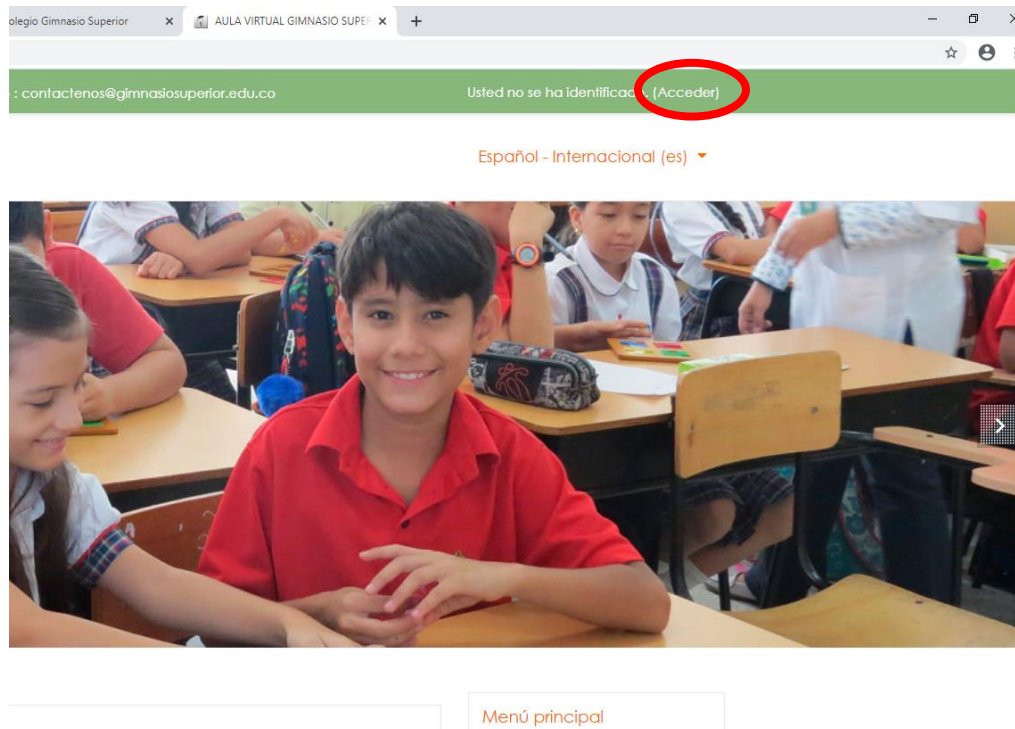

www.gimnasiosuperior.edu.co

En este espacio encontraras opciones de acceso a espacios de interés y diversas publicaciones de actividades desarrolladas en la institución.

2. Bajo el encabezado de la página, en la parte superior izquierda encontraras la opción Aula Virtual, haz clic en ella.

Posteriormente, Accederás a un nuevo pantallazo, que corresponde al Aula Virtual Institucional.

3. Para ingresar a su contenido deberás identificarte, para ello haz clic en la opción **Acceder**, ubicada en la parte Superior Derecha de la pantalla.