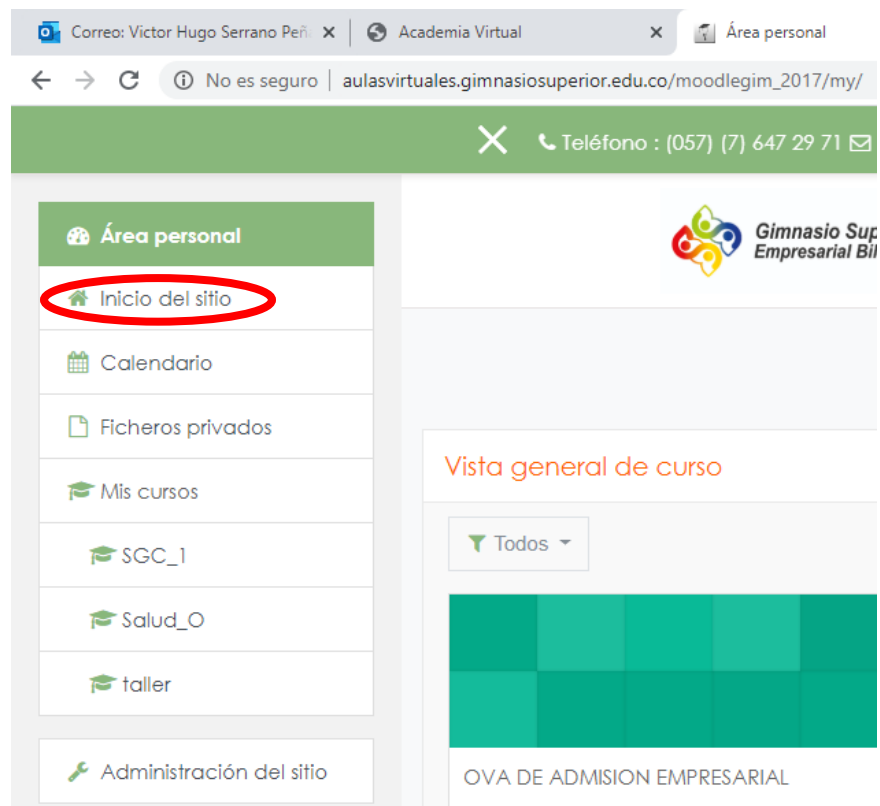

Ordenar por Nombre del curso | Tarjeta

OVA DE ADMISION EMPRESARIAL | Salud Ocupacional | Sistema de Gestión de la Calidad

Mostrar 12

Cursos accedidos recientemente

Archivos privados

No hay archivos disponibles

Gestionar archivos privados...

Línea de tiempo

No hay actividades previstas

En la parte Superior Derecha, podrás ver la información correspondiente al usuario.

5. Verifica que corresponda a tu nombre, de lo contrario, selecciona salir y realiza nuevamente el proceso de identificación, en la opción **Acceder**.

En la parte Superior Izquierda encontraras la opción **Inicio del sitio**, del Menú de opciones.

6. Haz clic en la opción y podrás acceder a las publicaciones y actividades propuestas en tu área de trabajo.