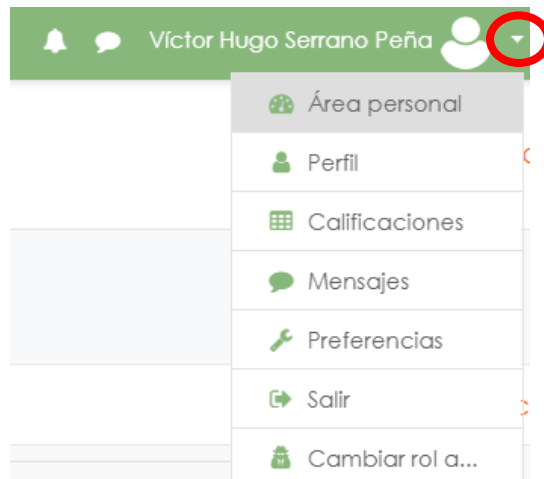

Ordenar por Nombre del curso | Tarjeta

OVA DE ADMISION EMPRESARIAL | Salud Ocupacional | Sistema de Gestión de la Calidad

Mostrar 12

Cursos accedidos recientemente

Archivos privados

No hay archivos disponibles

Gestionar archivos privados...

Línea de tiempo

No hay actividades previstas

En la parte Superior Derecha, podrás ver la información correspondiente al usuario.

5. Verifica que corresponda a tu nombre, de lo contrario, selecciona salir y realiza nuevamente el proceso de identificación, en la opción **Acceder**.

En la parte Superior Izquierda encontraras la opción **Inicio del sitio**, del Menú de opciones.

6. Haz clic en la opción y podrás acceder a las publicaciones y actividades propuestas en tu área de trabajo.